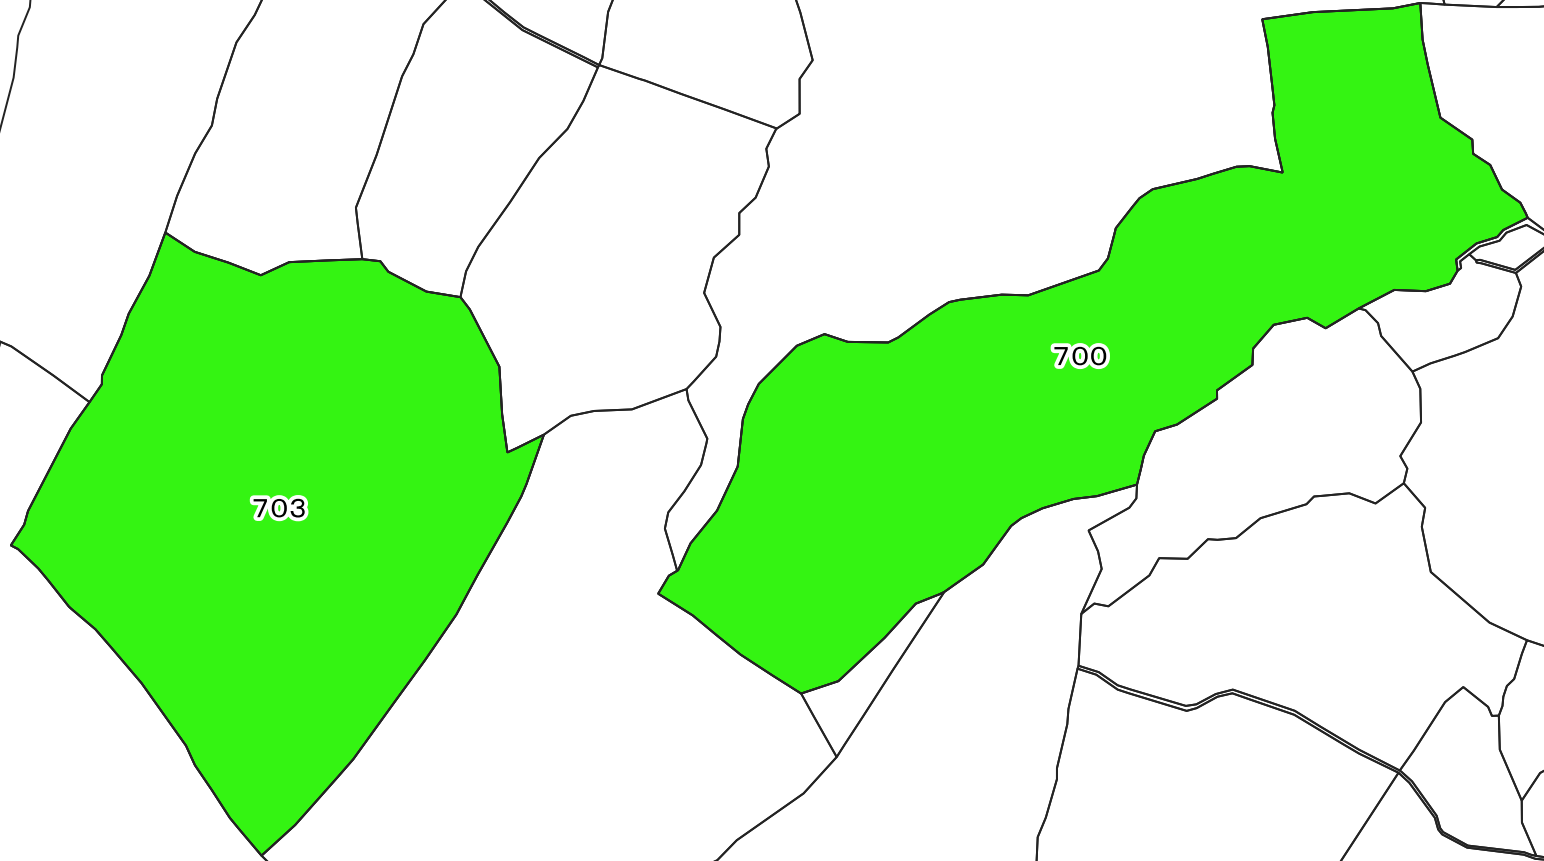

中黒岩 集積計画 対象森林 位置図

1:3000