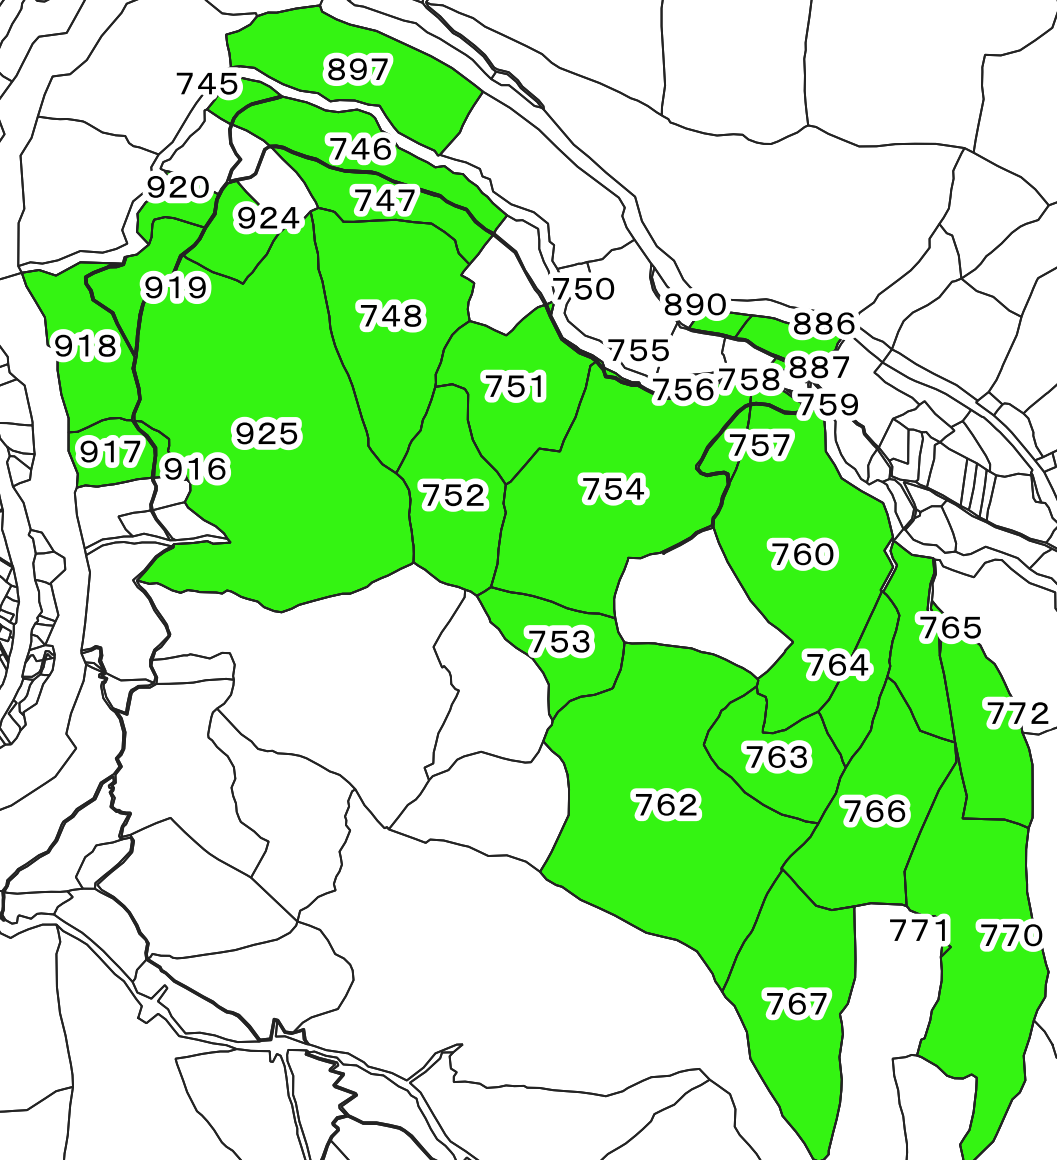

若山1第1期 経営管理実施権配分計画 対象森林

1:5000

0 100 200 m