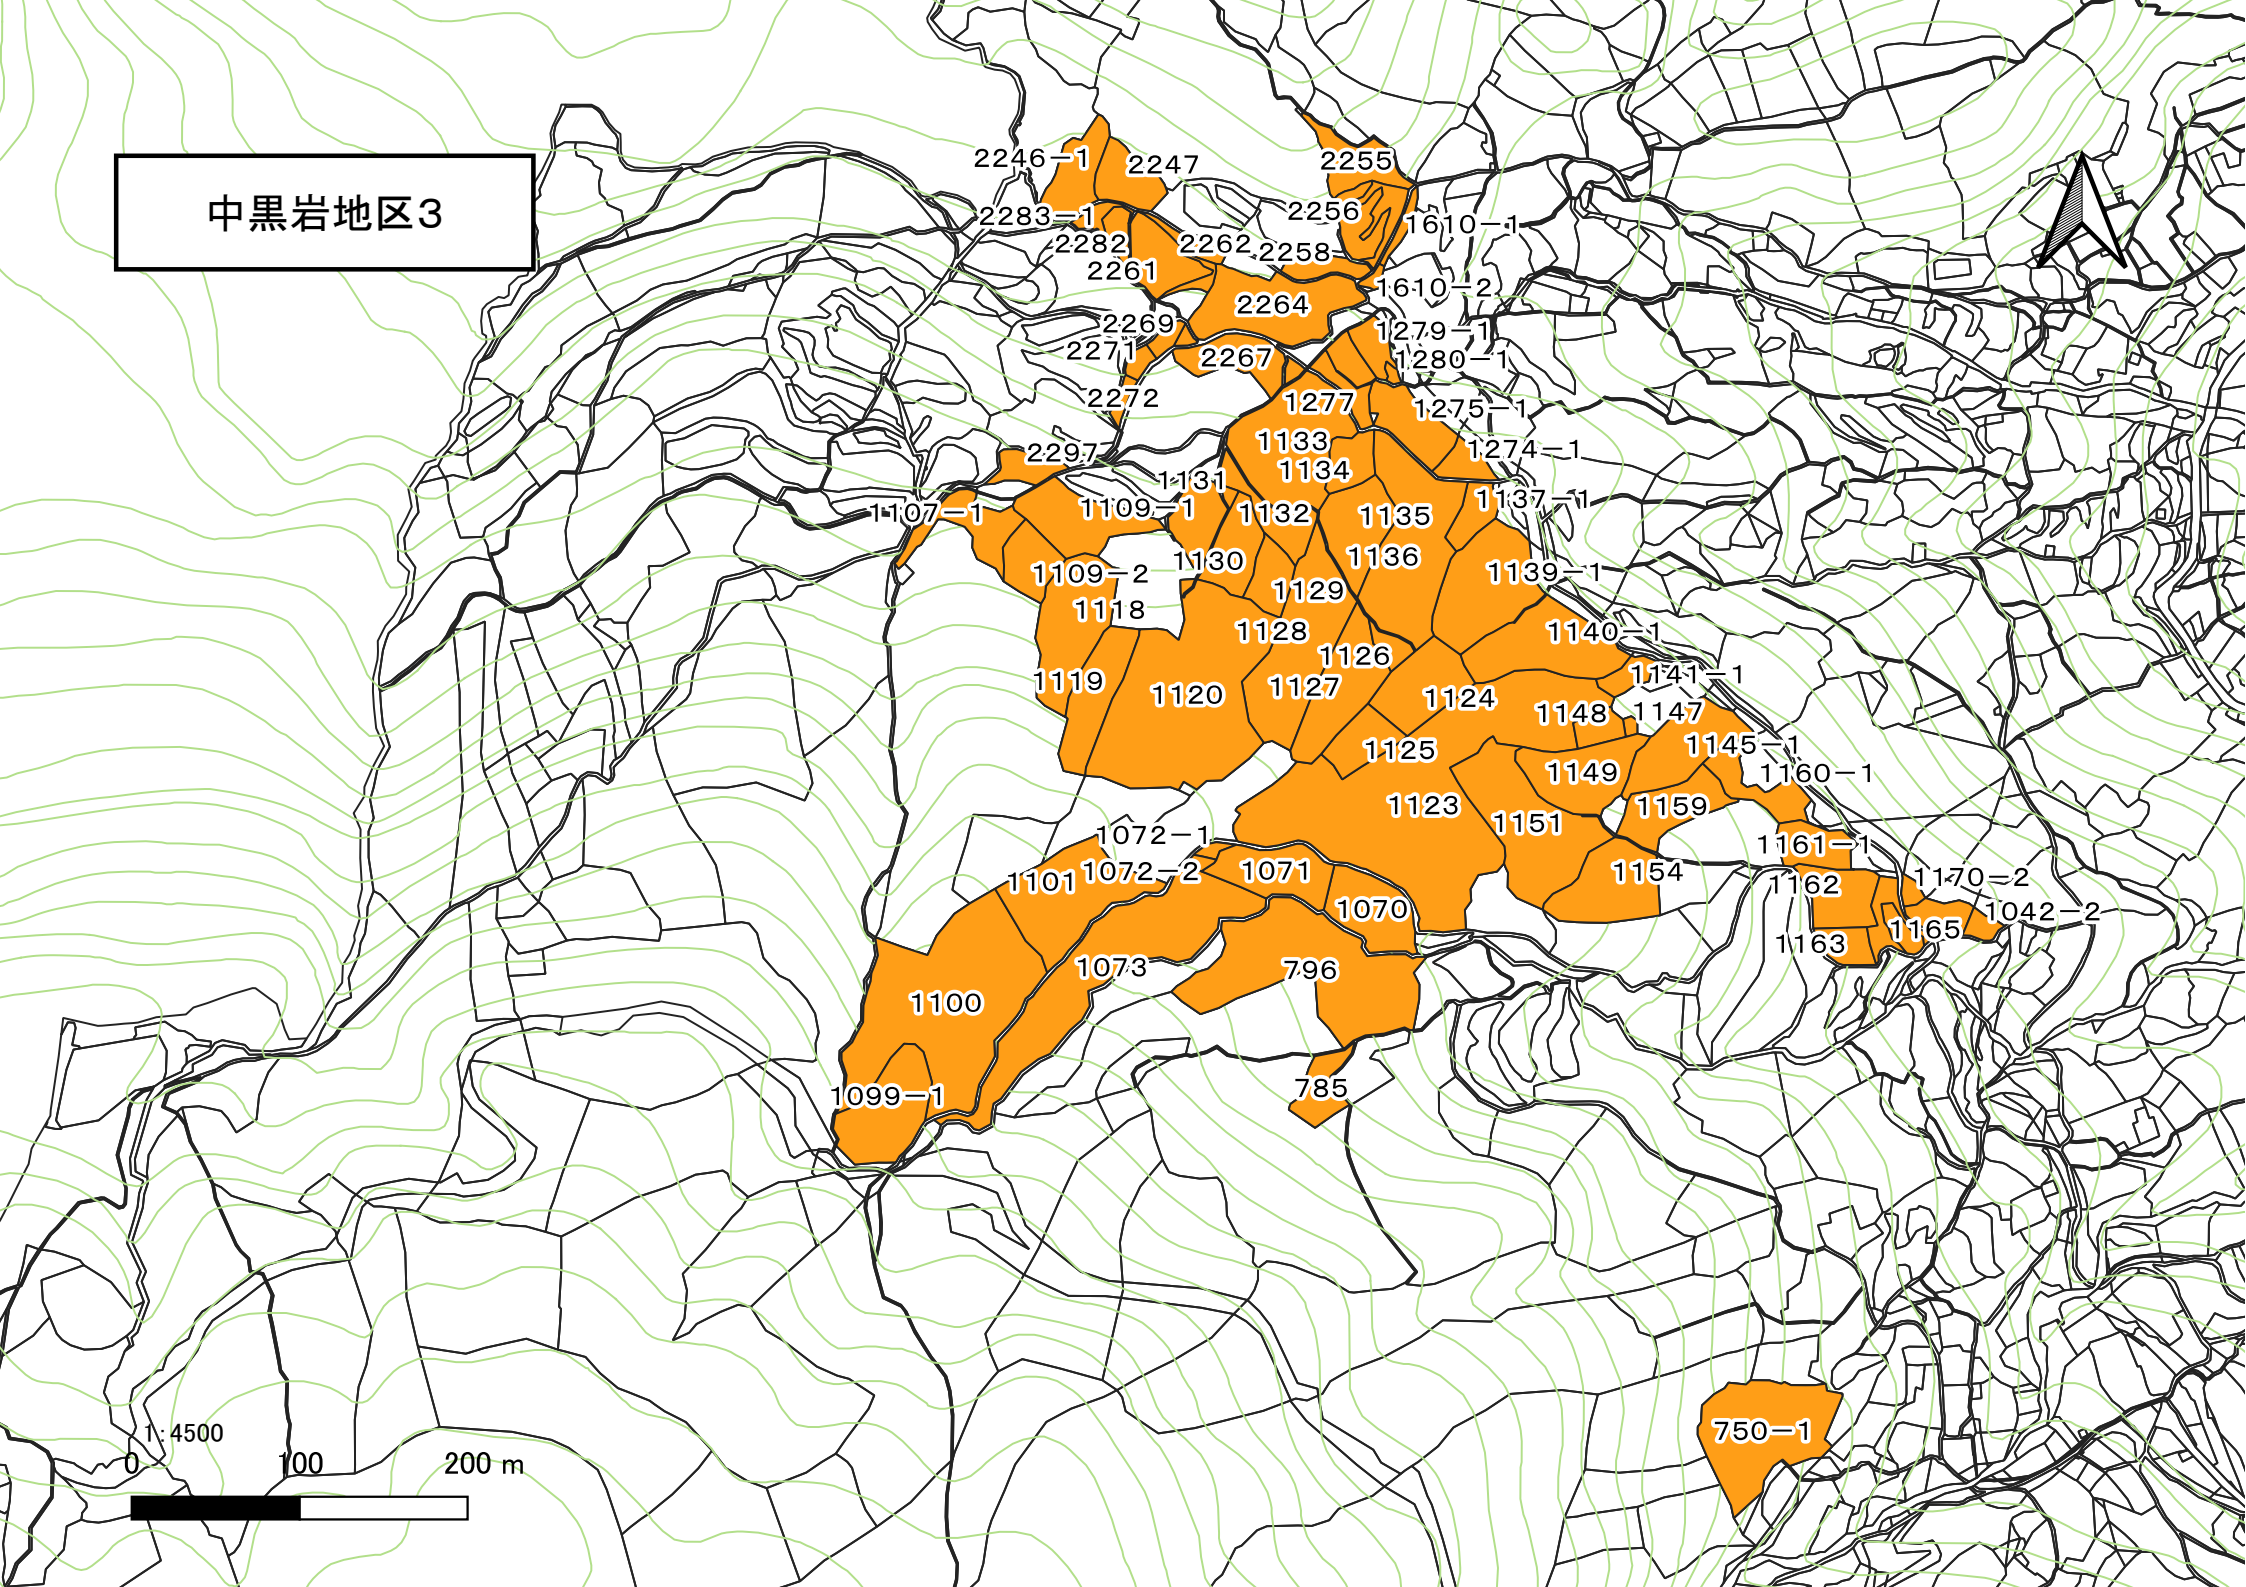

中黒岩地区3

1:4500  
0 100 200 m