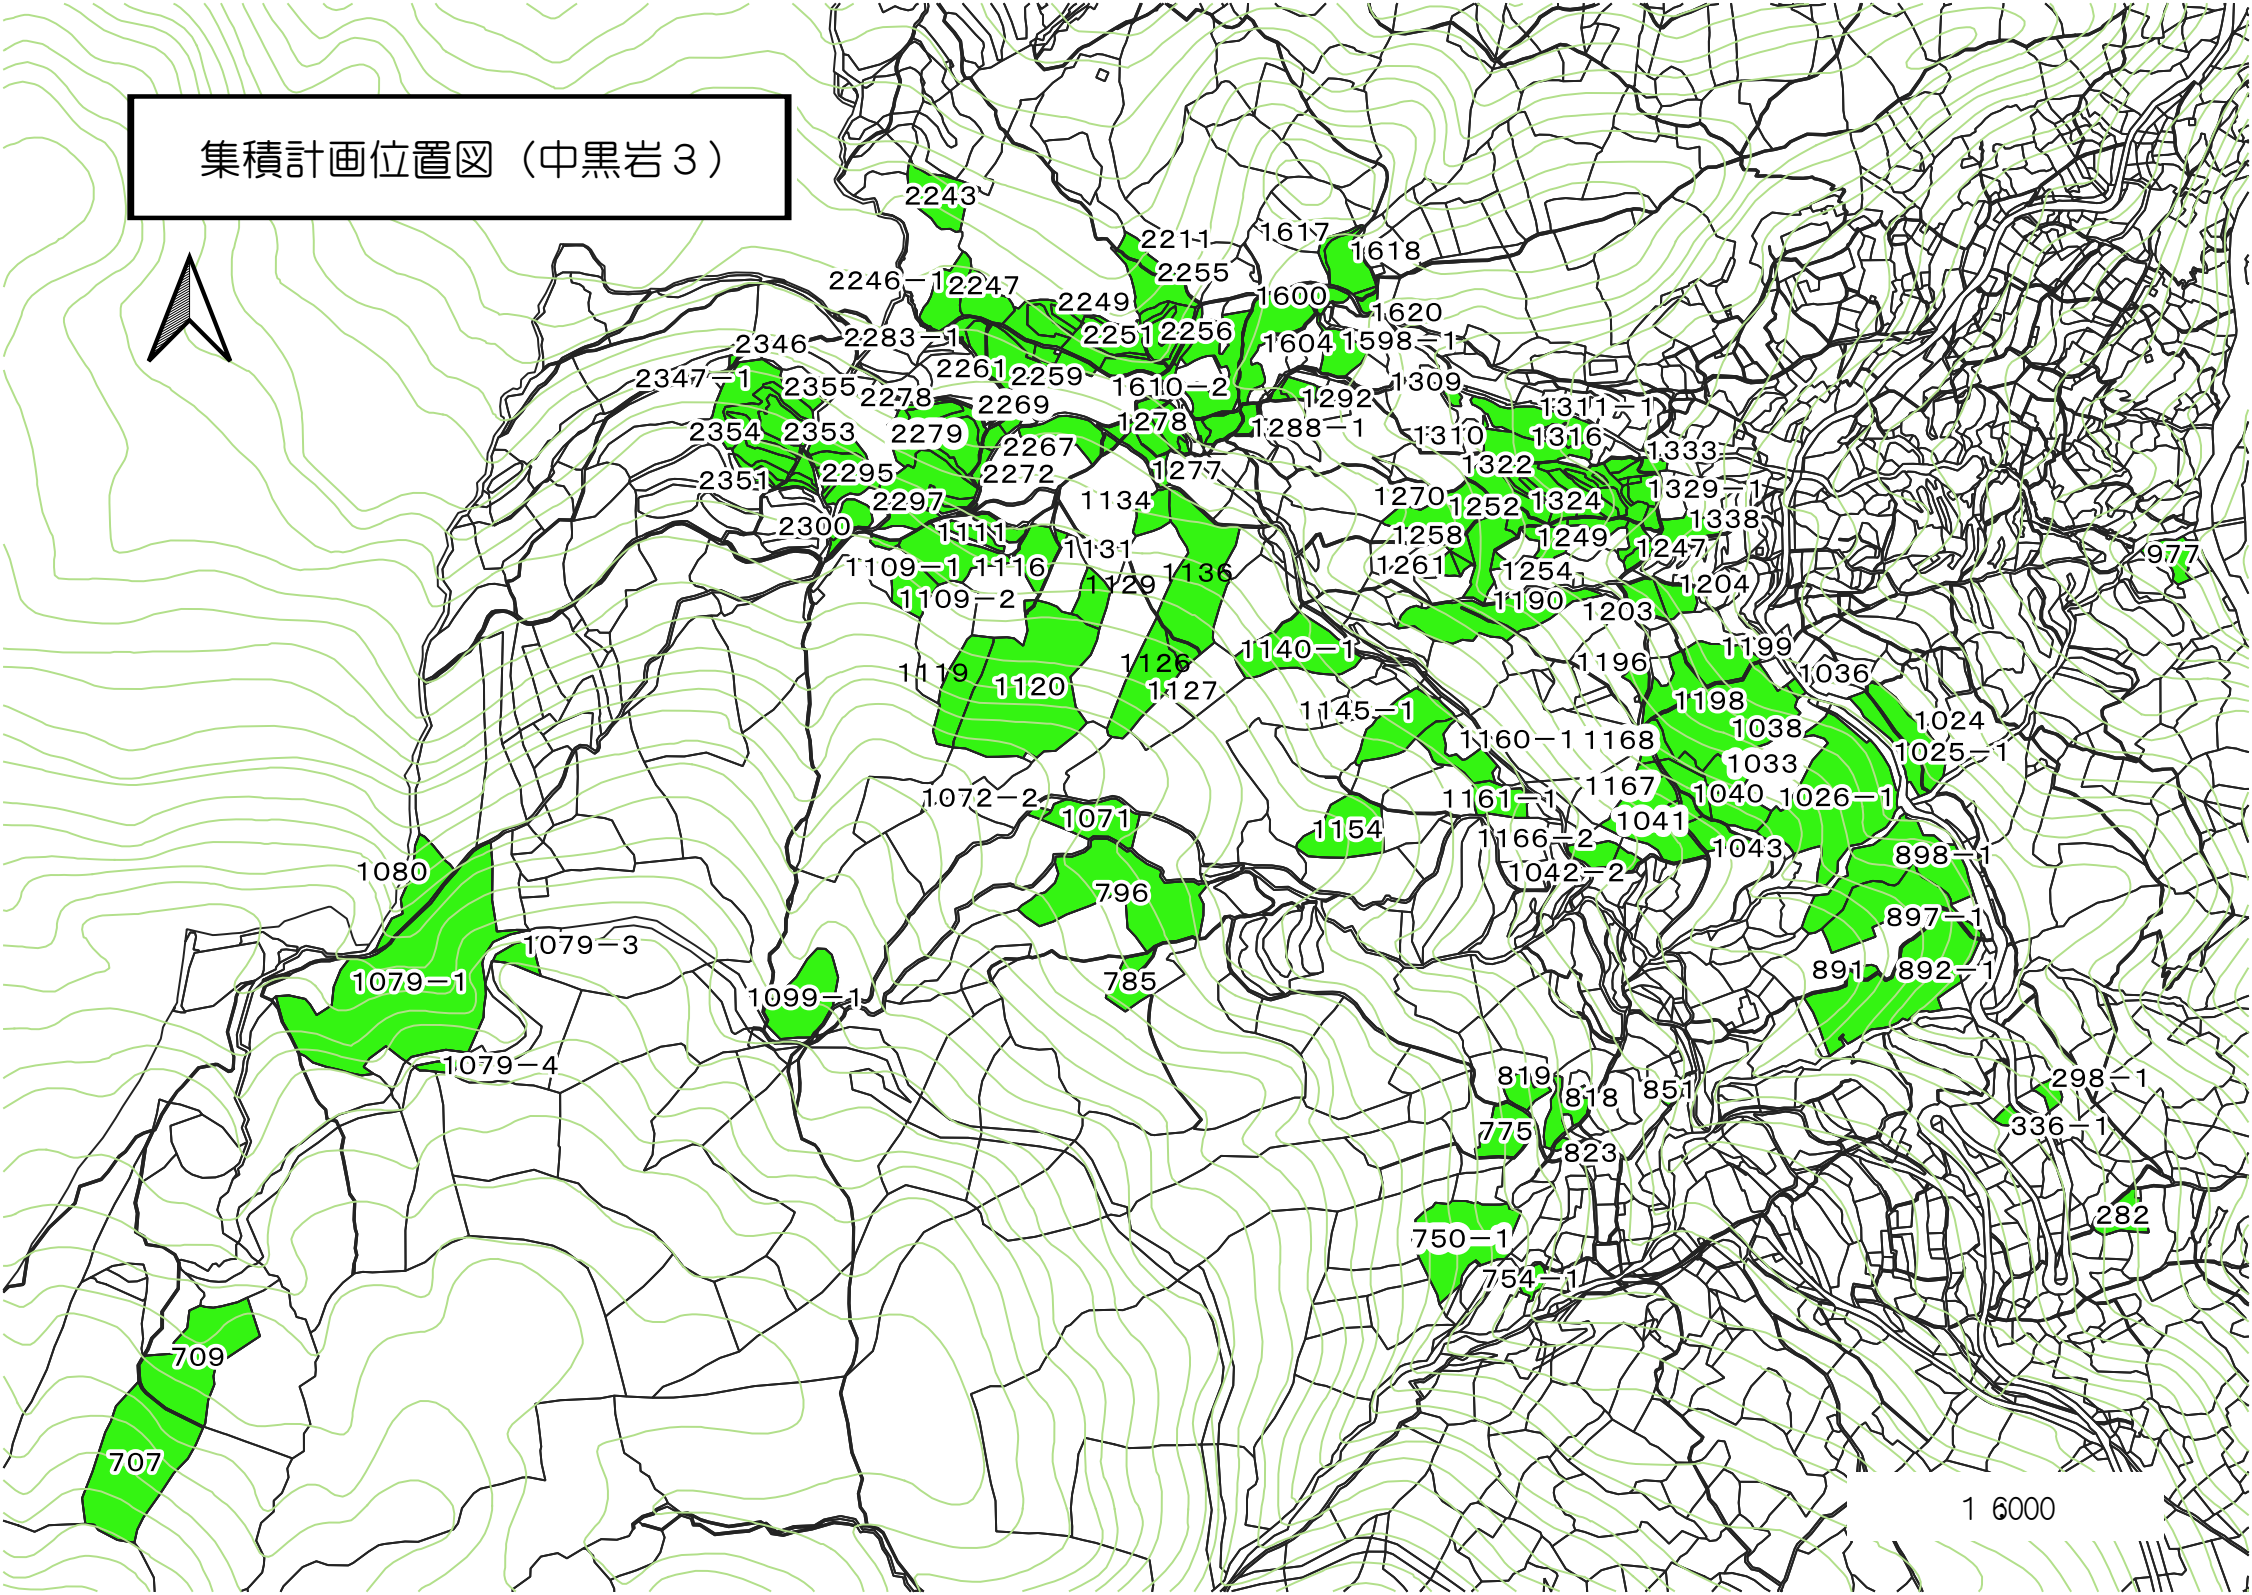

集積計画位置図 (中黒岩3)

1 6000