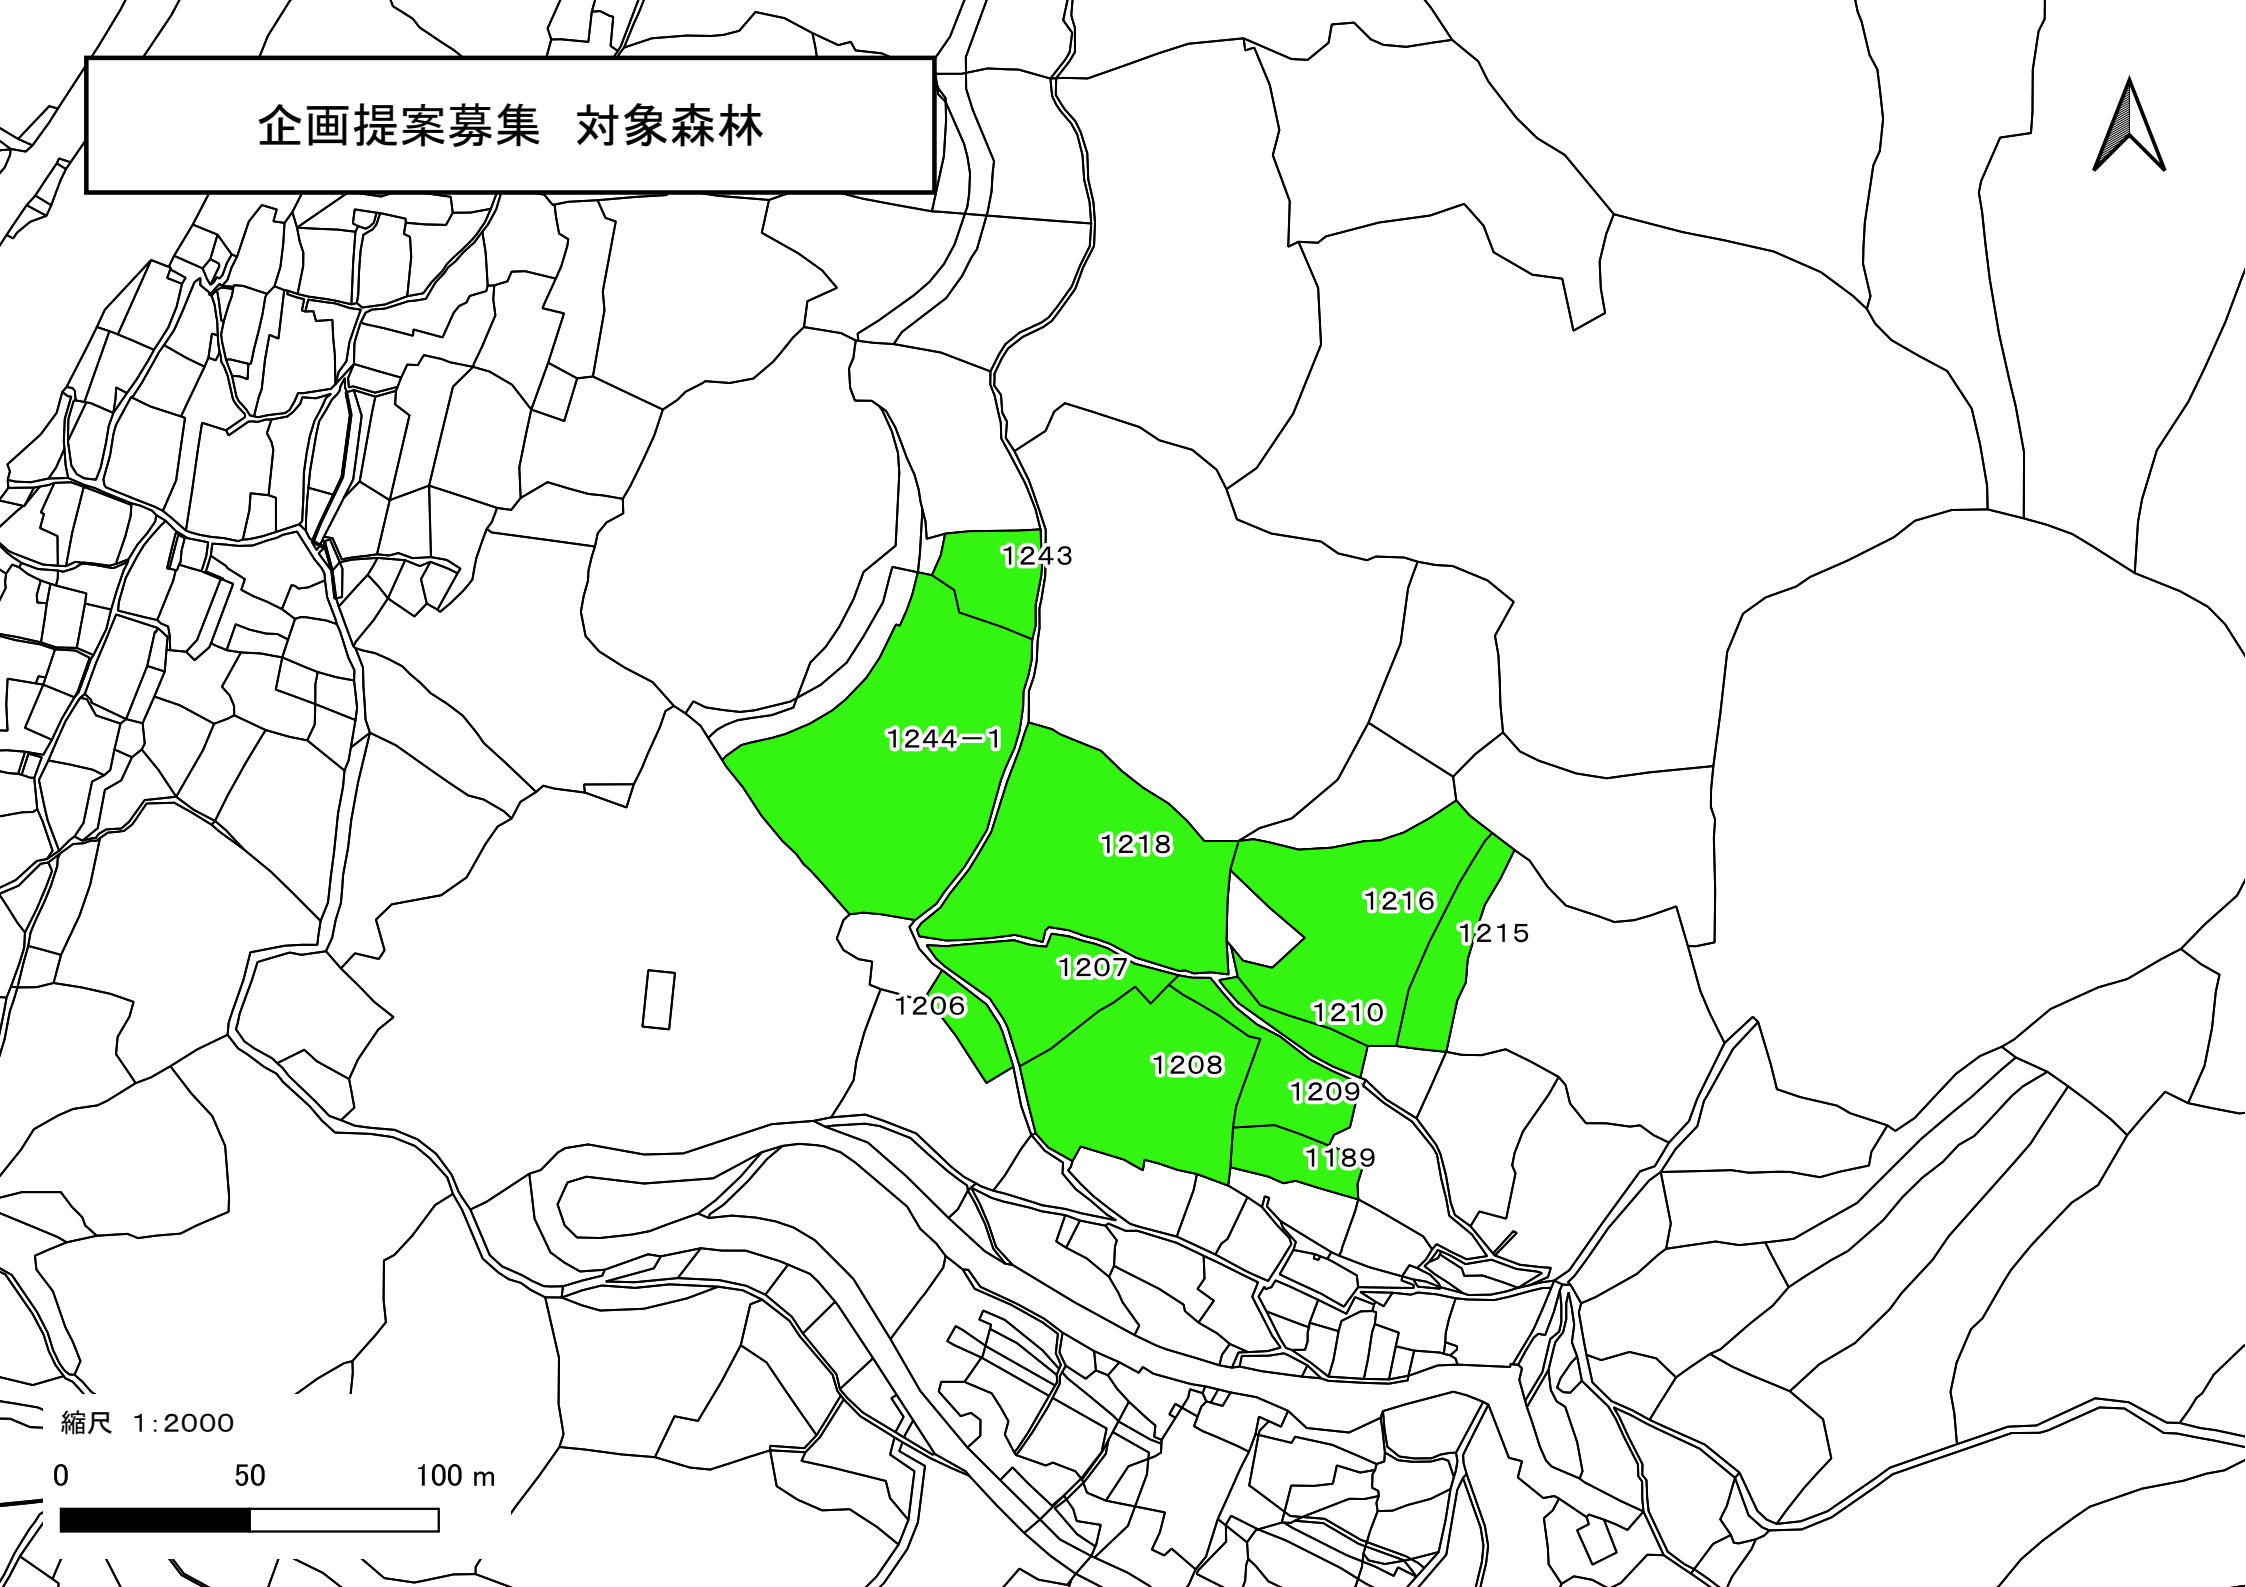

企画提案募集 対象森林

縮尺 1:2000

0 50 100 m