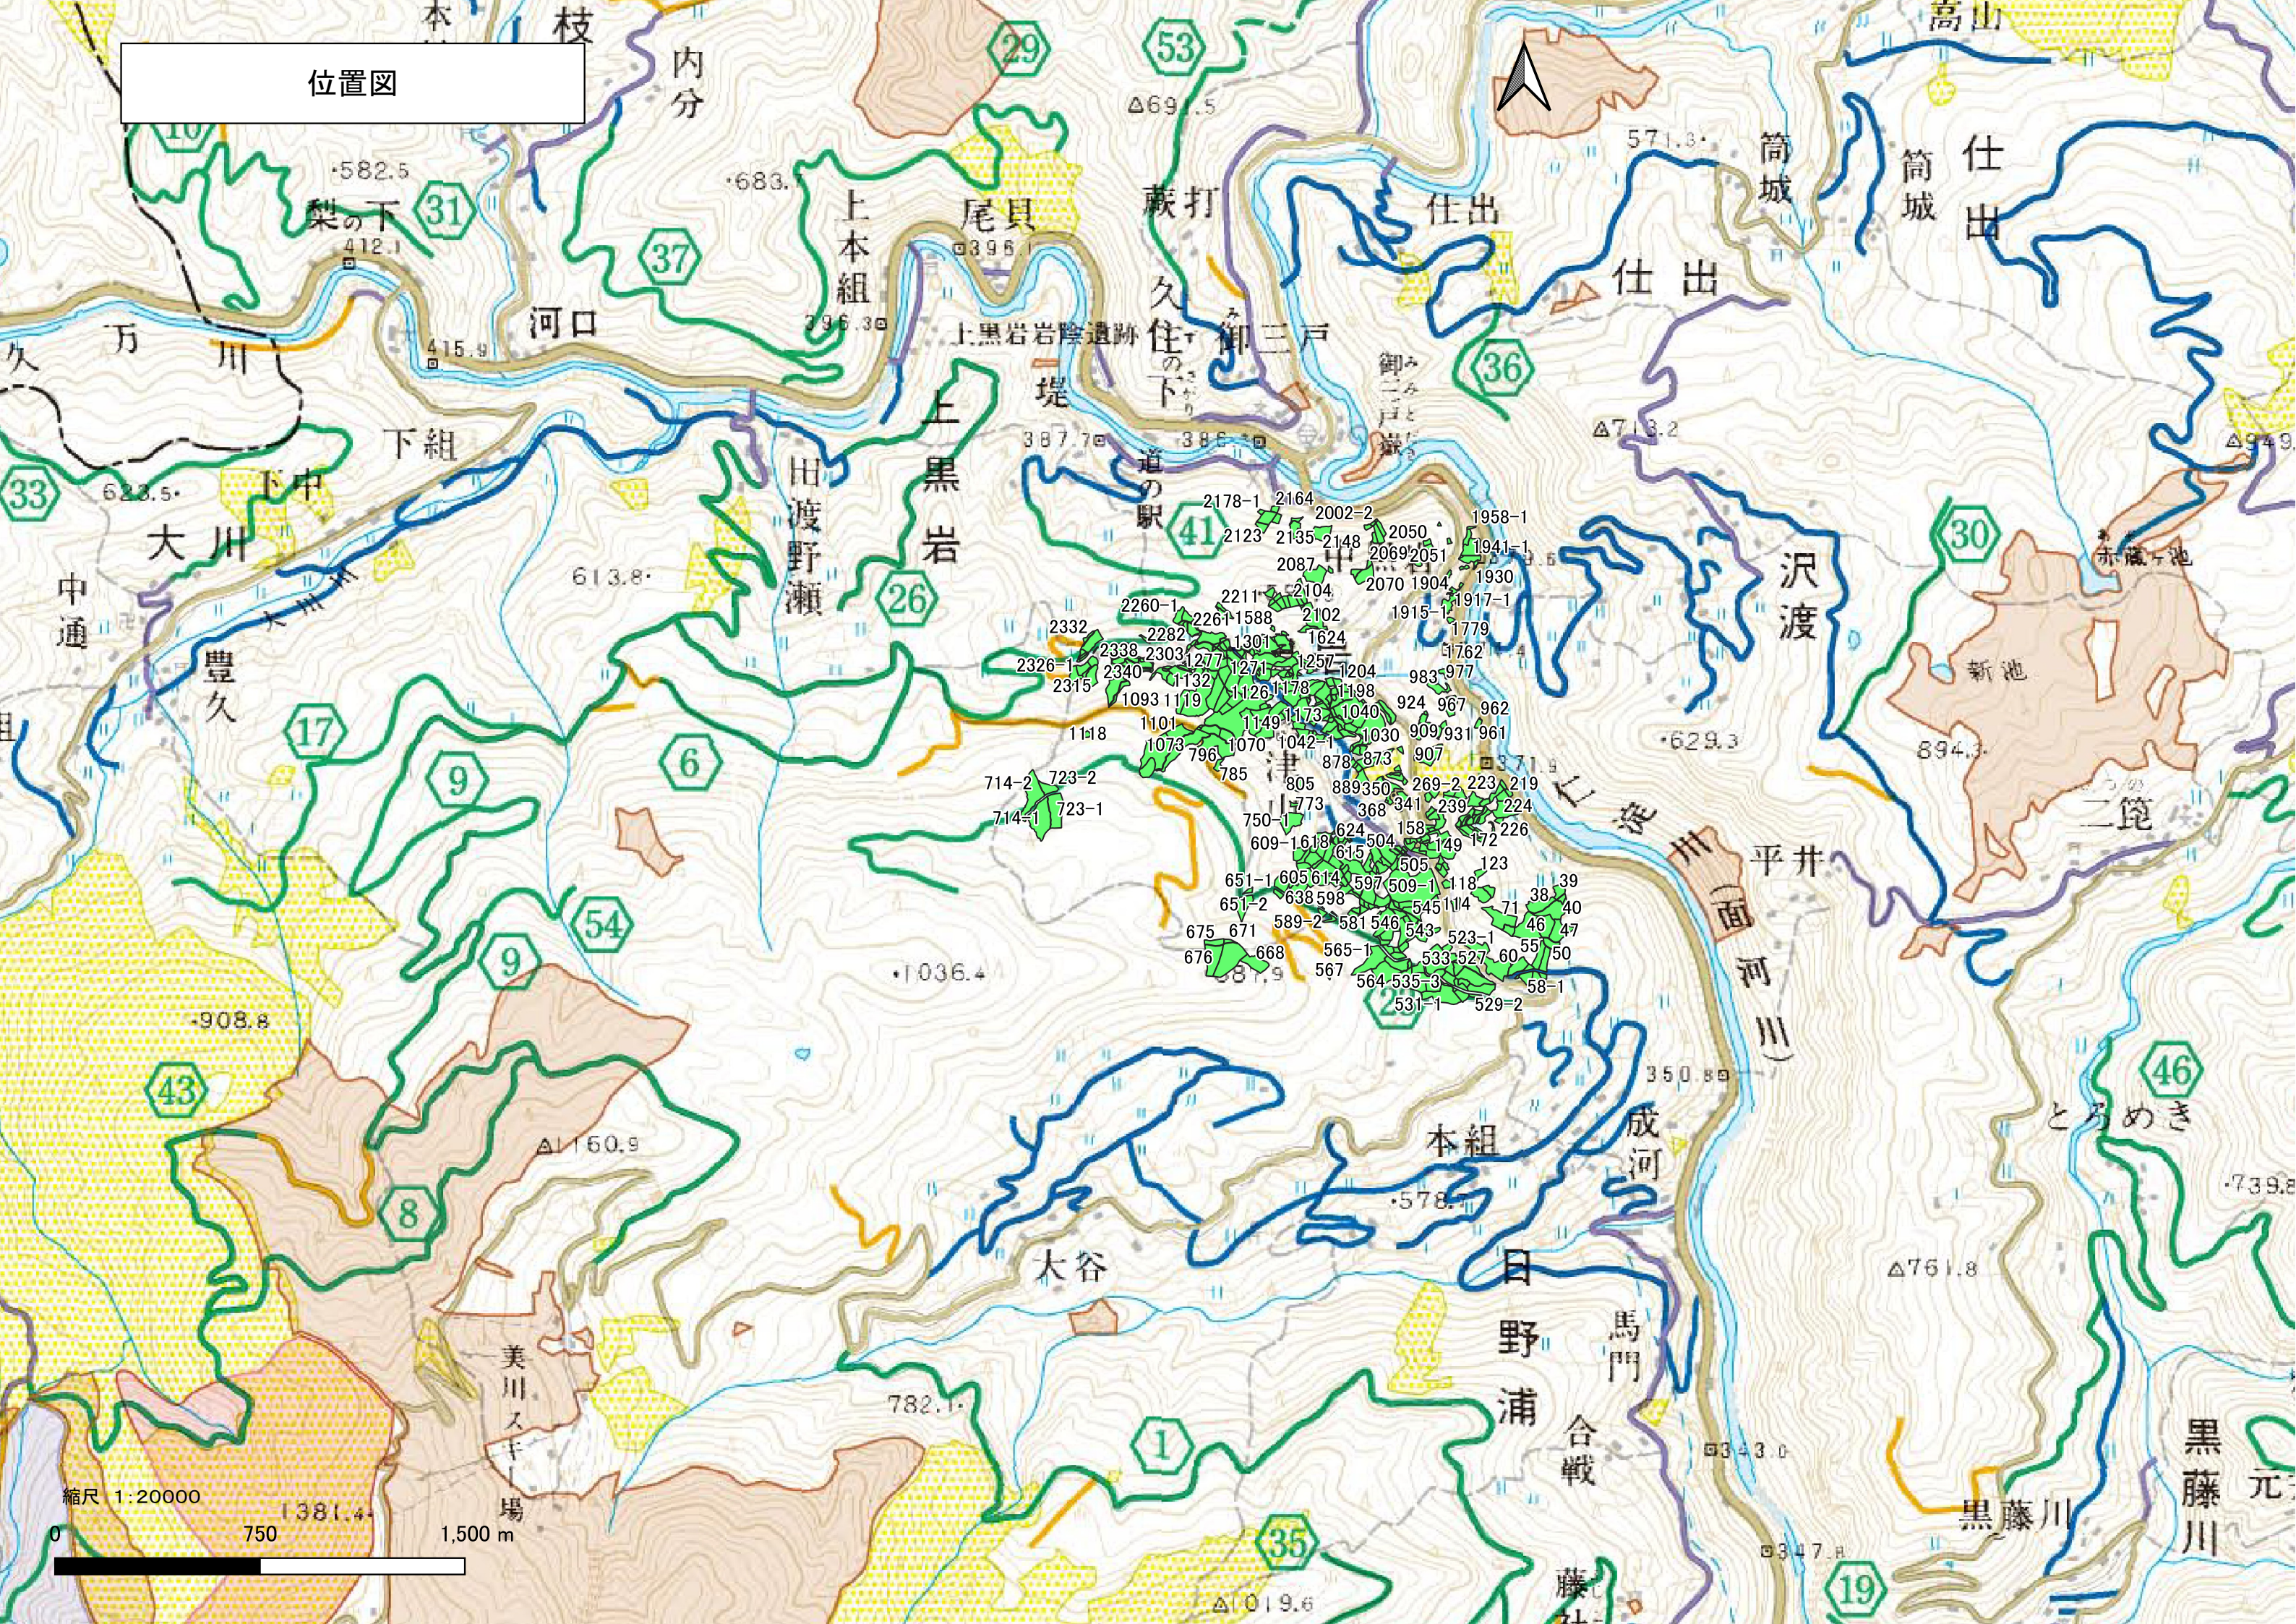

位置図

縮尺 1:20000
0 750 1,500 m