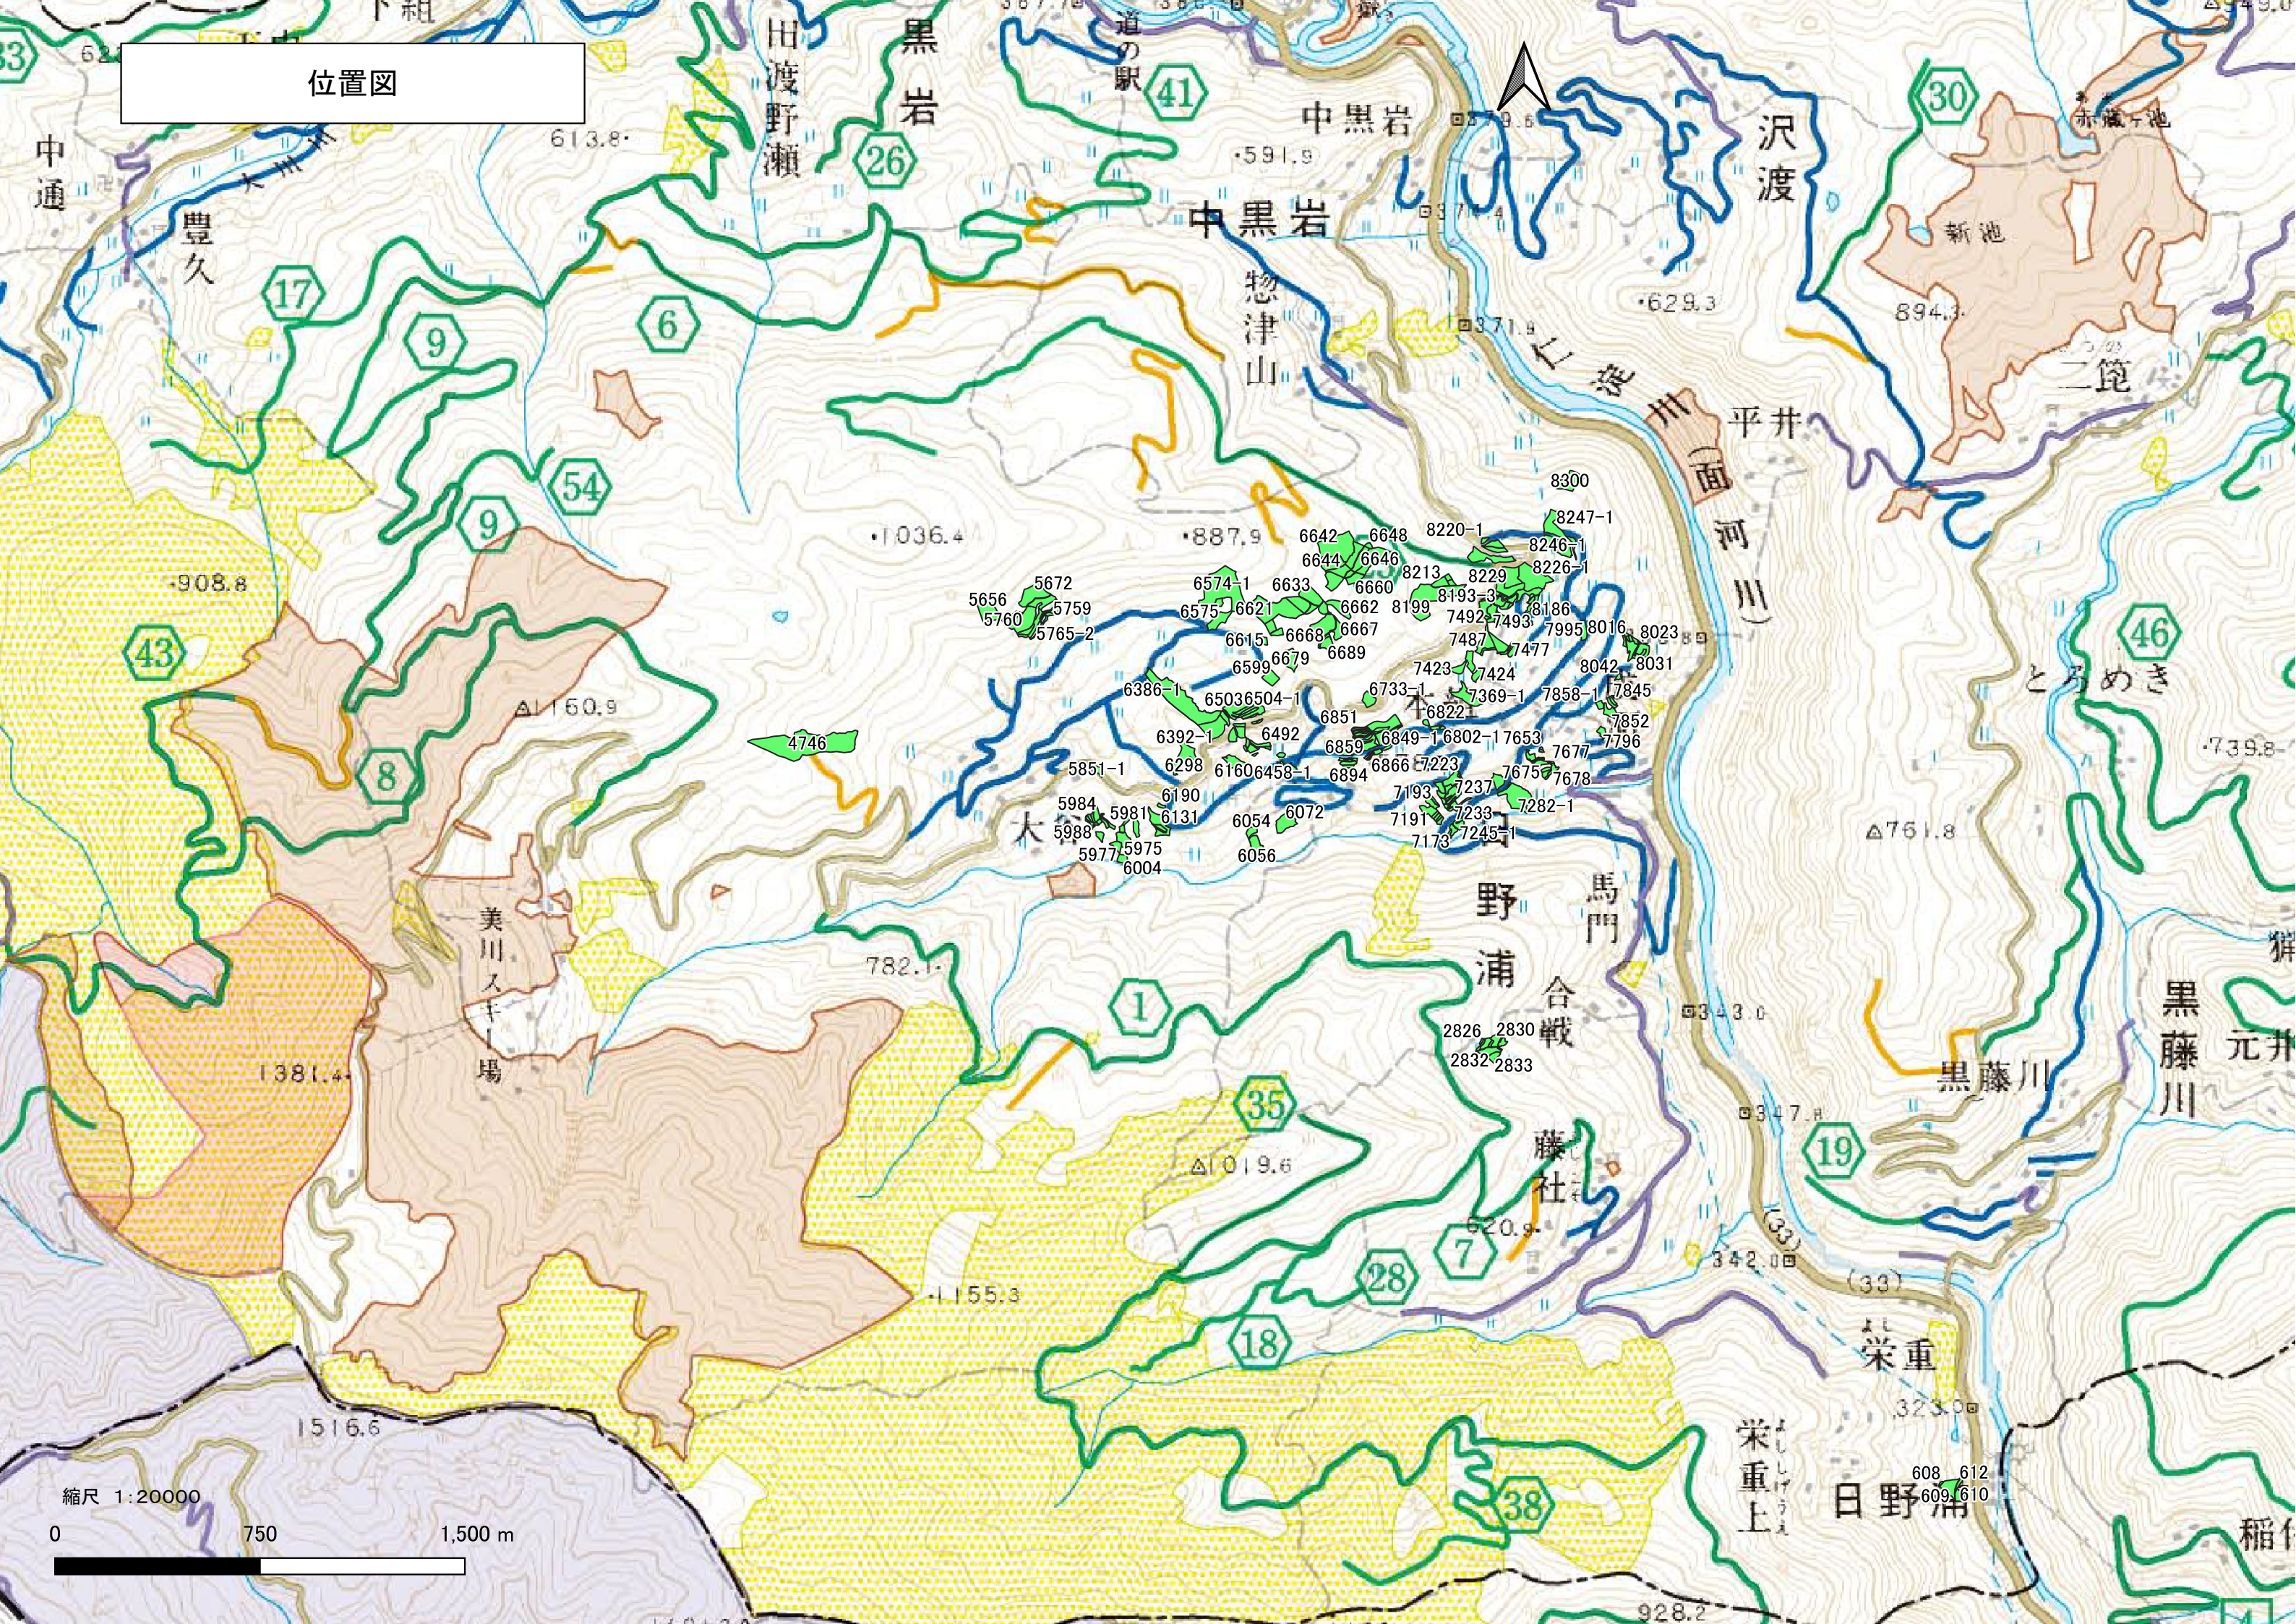

位置図

縮尺 1:20000  
0 750 1,500 m