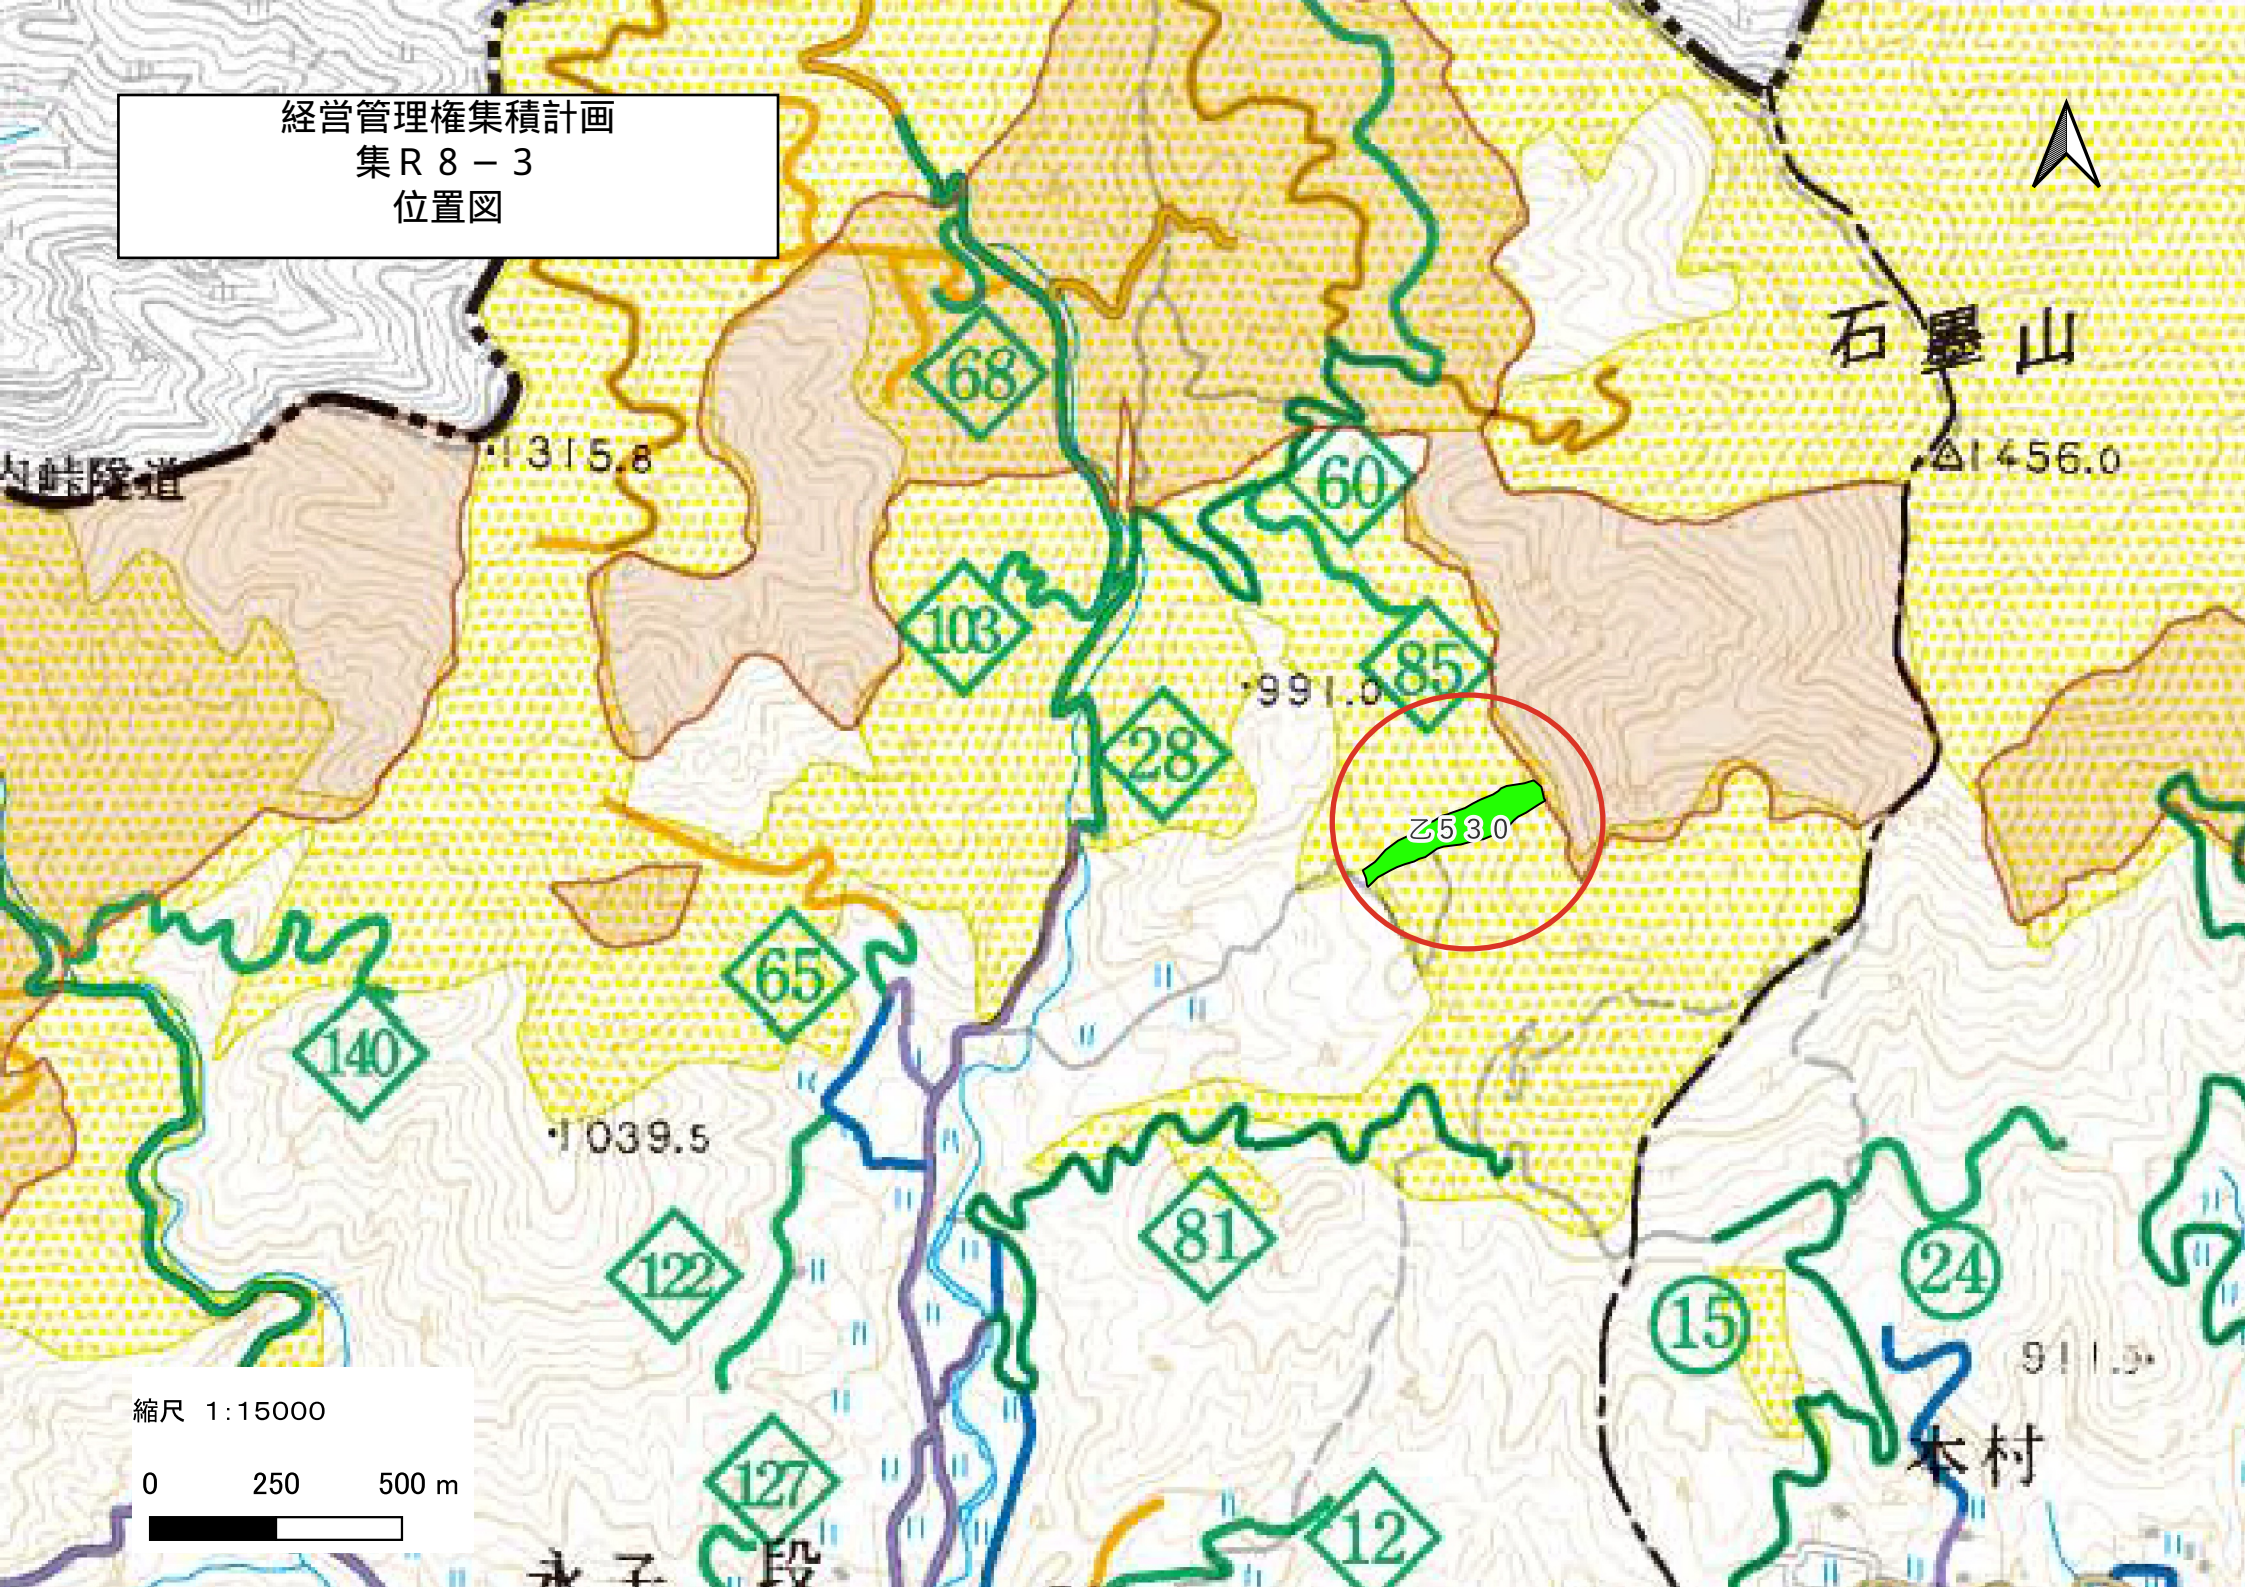

経営管理権集積計画
集R8-3
位置図

縮尺 1:15000

0 250 500 m